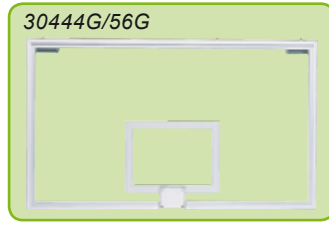

Basketbord acrylglas

Het bord is vervaardigd uit transparant acrylglas (dikte 10 mm) met witte rand- en doelmarkering. Het versterkingskader is een gelakt stalen frame met ringmontageplaat (standaardkleur metaal: wit RAL9010). Enkel voor indoorbasket.

30431G

Basketbord acrylglas
180 x 105 cm

€ 345,00

30457G

Basketbord acrylglas
180 x 105 cm +
versterkingskader

€ 590,00

30540G

Minibasketbord multiplex
120 x 90 cm

Het bord (dikte 20 mm) is vervaardigd uit multiplex en heeft een zwarte rand- en doelmarkering. Enkel voor indoorbasket.

€ 149,00

Basketbord hardglas

Het bord (dikte 12 mm) is voorzien van een uitsparing ter plaatse van de ring zodat er geen direct contact is tussen ring en bord (waardoor bij het dunken het glas niet buigt of barst). Het versterkingskader bestaat uit een gelakt stalen frame (standaardkleur metaal: wit RAL9010). Enkel voor indoorbasket.