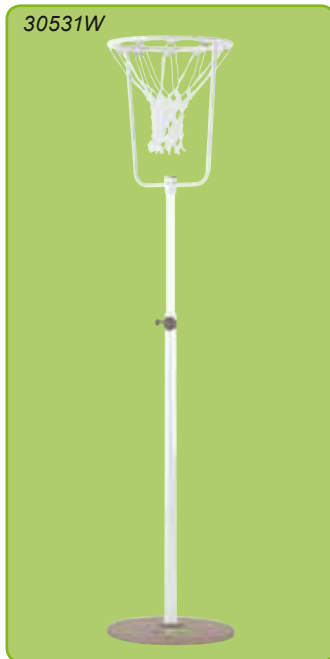

30531W

Babybasket uit metaal

Voorzien van voet die geen zwarte strepen nalaat, in de hoogte verstelbaar van 185 t.e.m. 265 cm per 10 cm, incl. net, standaardkleur: wit RAL9010.

€ 355,00