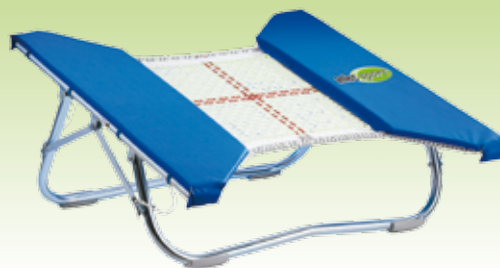

Open-end trampoline EUROTRAMP met beschermkussen

De trampoline is vervaardigd uit verzinkte buis en voorzien van rubberen vloerbeschermers. Het springdek met 13 mm nylon banden, is met 32 stalen veren bevestigd aan het frame. De trampoline is voorzien van een integrale en eendelige beschermset, bevestigd aan het springtapijt. De brede be-

schermkussens bedekken zowel het kader als de veren en zijn vervaardigd uit rubbermousse, overtrokken met geplastificeerd nylondoek. Volledig samenklapbaar. De trampoline is voorzien van een hoogteregeling: vooraan van 30,5 tot 33 cm en achteraan van 61 tot 68 cm. Afm. kader: 120 x 120 cm - Afm. springdek: 70 x 60 cm. Ca. 36 kg.
€ 725,00

22107