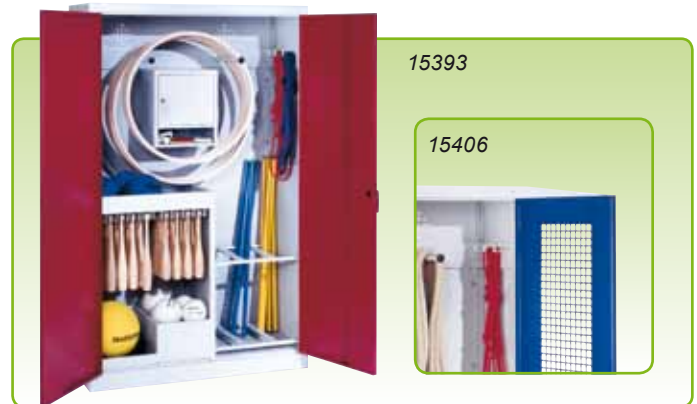

15392
Opbergkast voor sportmateriaal - volle schuifdeuren
Met 4 verstelbare legborden, voorzien van schuifdeuren, B. 190 cm, D. 60 cm, H. 195 cm.
€ 795,00

15396
Opbergkast voor sportmateriaal - rasterschuifdeuren
Idem als art. 15392 maar met rasterschuifdeuren.
€ 805,00

15393
Opbergkast voor divers sportmateriaal - volle draaideuren
Multifunctionele opbergkast met afsluitbaar waardevak voor berging van divers klein sportmateriaal zoals hoepels, knotsen, springtouwen, ... Afm. 195 x 120 x 50 cm.
€ 599,00

15406
Opbergkast voor divers sportmateriaal - rasterdraaideuren
Idem als art. 15393 maar dan met rasterdraaideuren.
€ 669,00