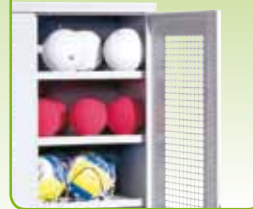

**€ 495,00**

15380

**15380**

**Opbergkast met 5 leg-niveaus - volle draaideuren**

Idem als art. 15381 maar met afm. ca. 195 x 92 x 42 cm.

**€ 529,00**

15397/98/99

15402/03